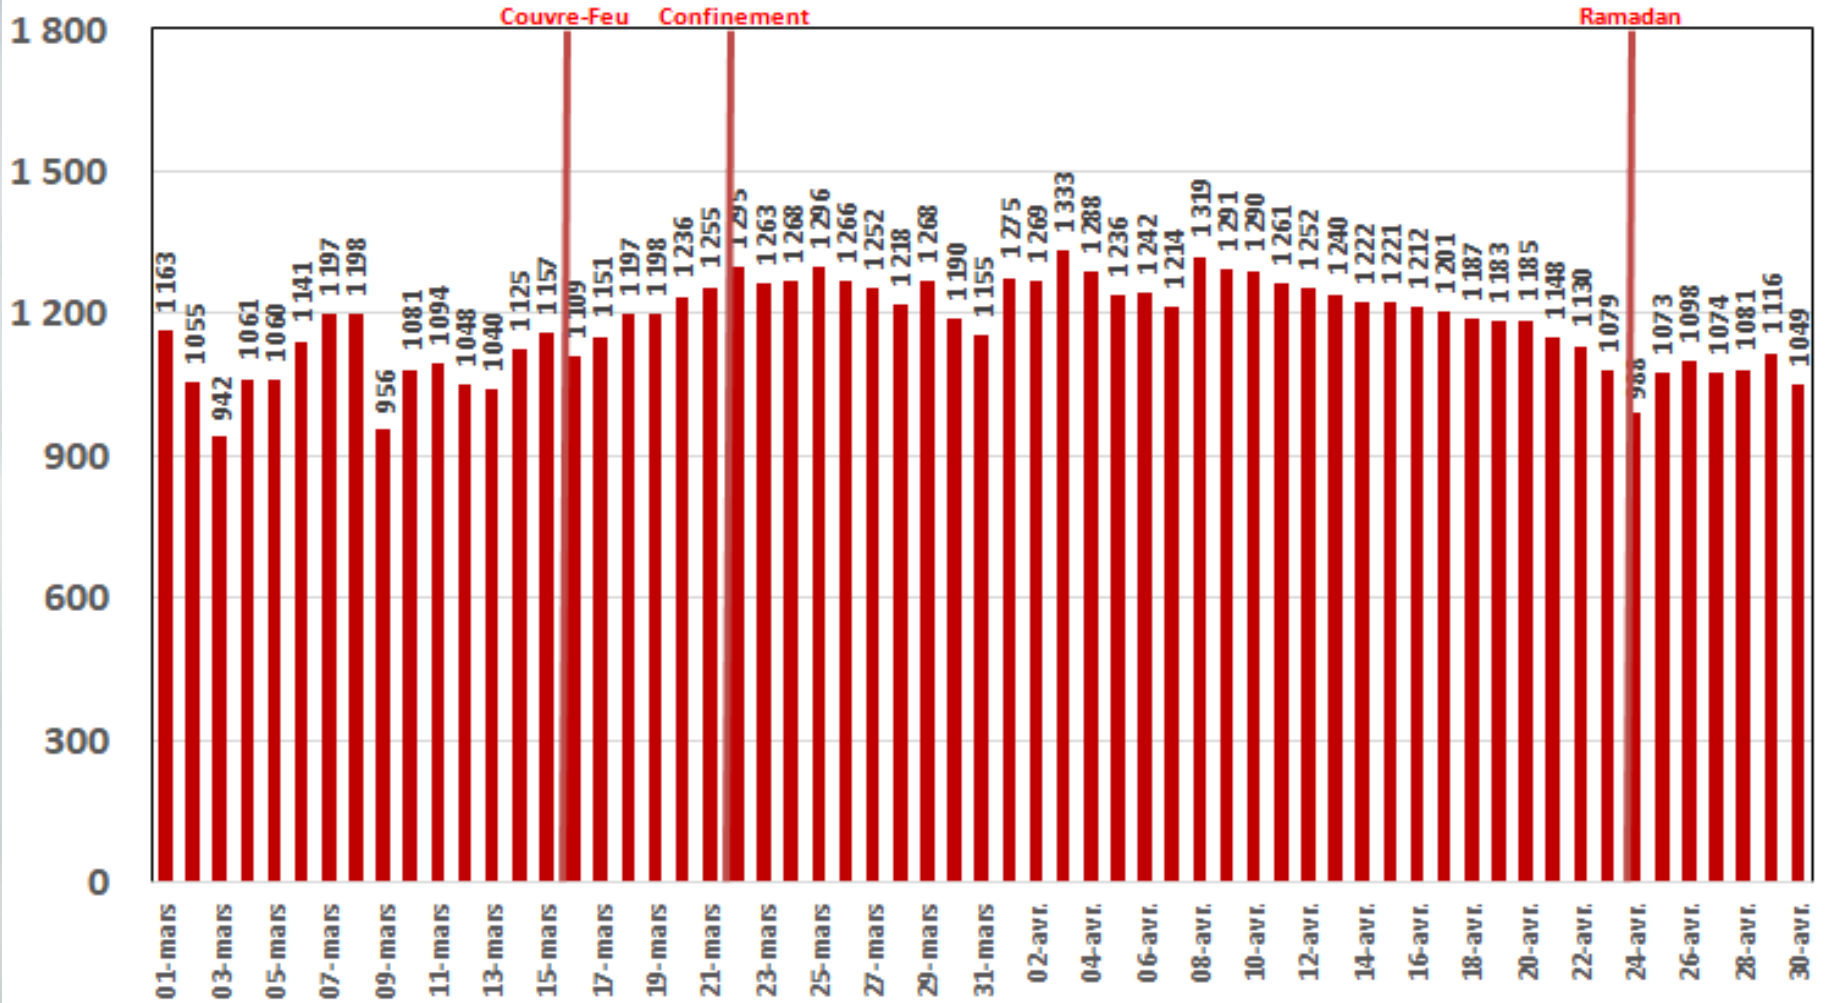

Effet du Couvre-feu et du Confinement Total sur:
**Le Trafic Internet Mobile
et Le Trafic Internet Fixe Hertzien
(& réclamations)**

**Evolution Journalière
du 1^{er} Mars 2020 au 30 Avril 2020**

Traffic Data Mobile

Traffic Data Mobile (To)

Traffic Data Mobile sur Smartphone

Traffic Data Mobile sur Smartphone (To)

Traffic Data Mobile sur Clés 3G/4G

Traffic Data Mobile sur Clés 3G/4G (To)

Traffic Data Fixe Hertzienne

Traffic Data Fixe Hertzienne (Box-Data & LTE-TDD) (To)

Traffic Data sur Box-Data

Traffic Data sur Box-Data (To)

Traffic Data sur LTE-TDD

Traffic Data sur LTE-TDD (To)

Evolution quotidienne du nombre des réclamations relatives aux services Box Data & LTE-TDD

Nombre de réclamations Box Data & LTE-TDD