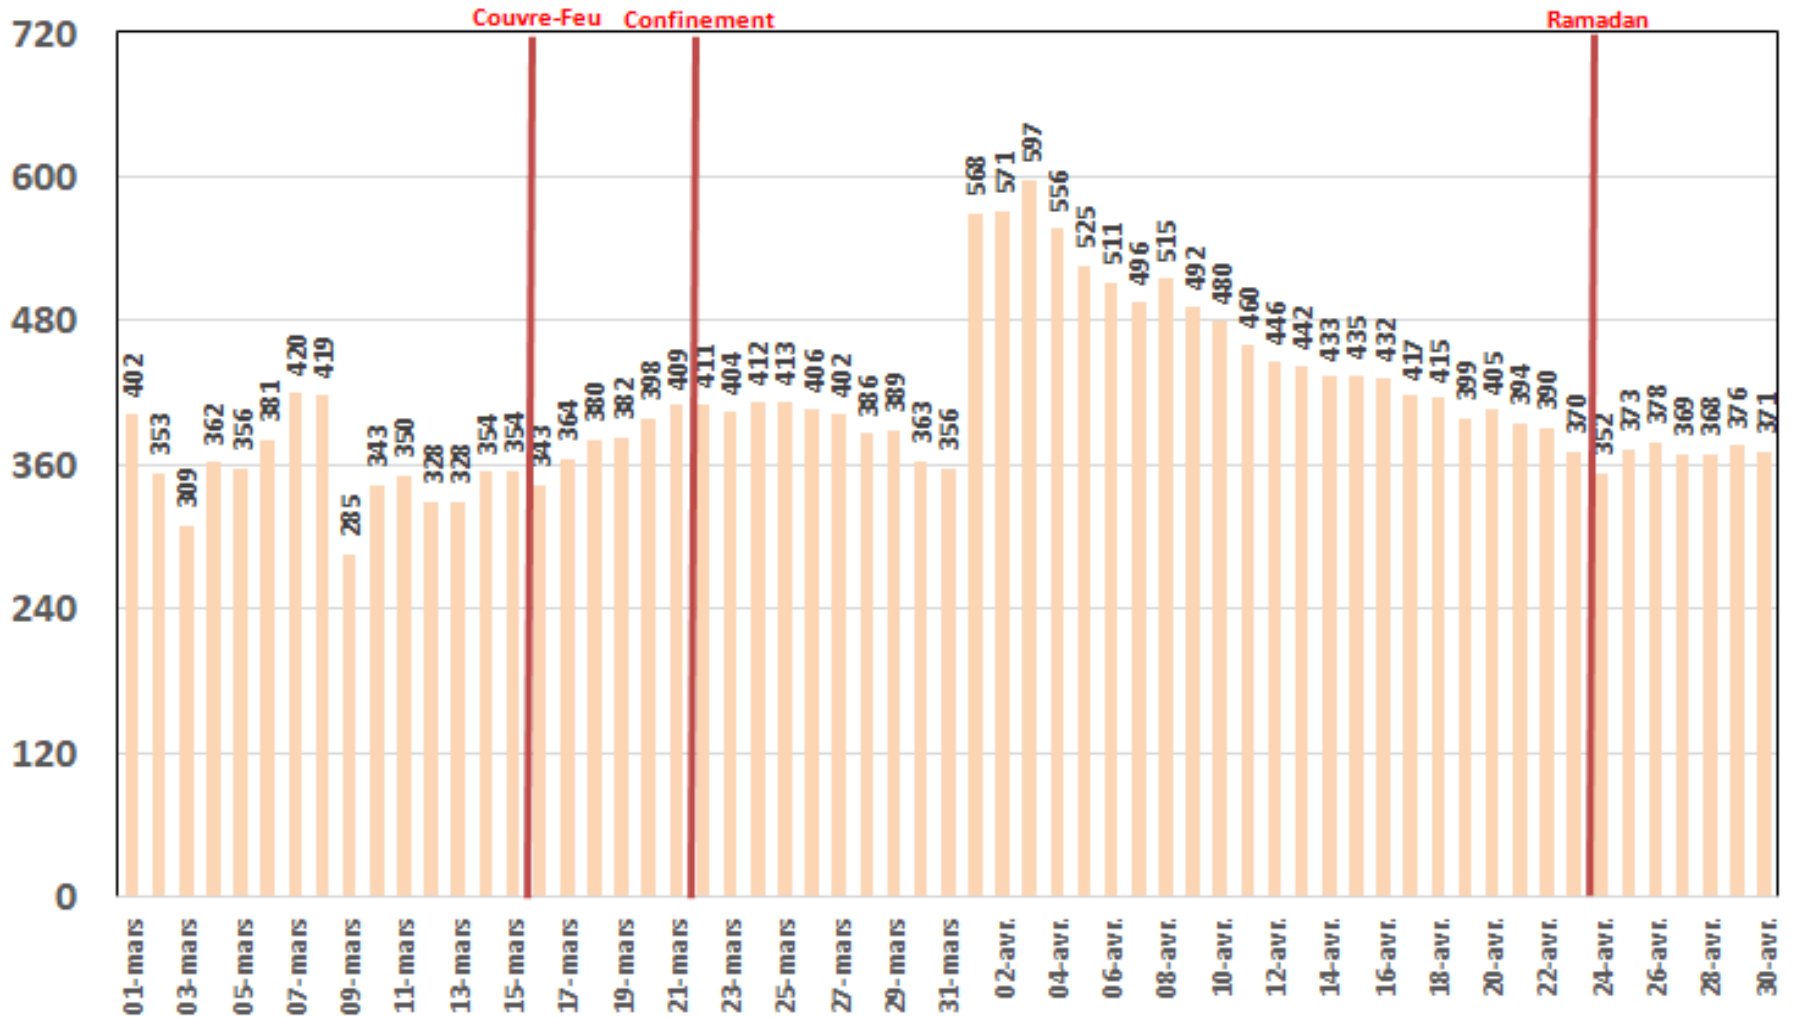

Traffic Data Mobile (To)

Traffic Data Mobile sur Smartphone

Traffic Data Mobile sur Smartphone (To)

Traffic Data Mobile sur Clés 3G/4G

Traffic Data Mobile sur Clés 3G/4G (To)

Traffic Data Fixe Hertzienne

Traffic Data Fixe Hertzienne (Box-Data & LTE-TDD) (To)

Traffic Data sur Box-Data

Traffic Data sur Box-Data (To)

Traffic Data sur LTE-TDD

Traffic Data sur LTE-TDD (To)

Evolution quotidienne du nombre des réclamations relatives aux services Box Data & LTE-TDD

Nombre de réclamations Box Data & LTE-TDD

Traffic Voix Mobile