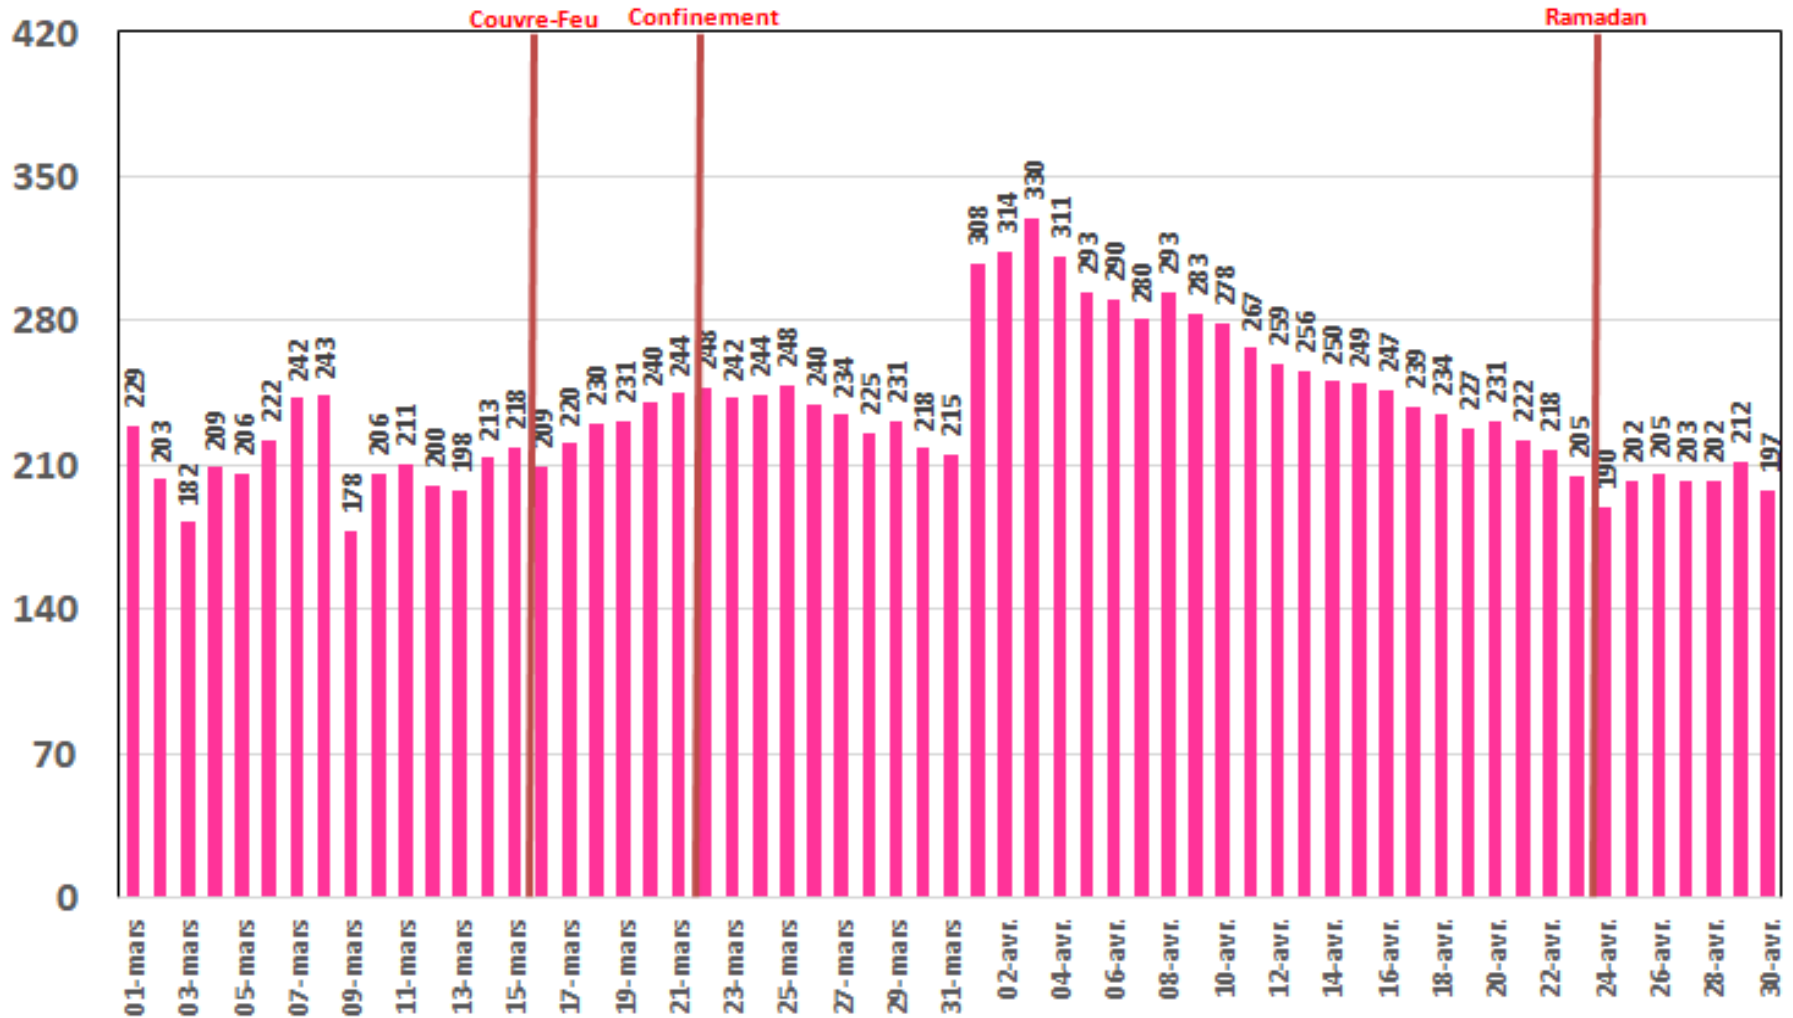

Traffic Data Mobile (To)

Traffic Data Mobile sur Smartphone

Traffic Data Mobile sur Smartphone (To)

Traffic Data Mobile sur Clés 3G/4G

Traffic Data Mobile sur Clés 3G/4G (To)

Traffic Data Fixe Hertzienne

Traffic Data Fixe Hertzienne (Box-Data & LTE-TDD) (To)

Traffic Data sur Box-Data

Traffic Data sur Box-Data (To)

Traffic Data sur LTE-TDD

Traffic Data sur LTE-TDD (To)

Evolution quotidienne du nombre des réclamations relatives aux services Box Data & LTE-TDD

Nombre de réclamations Box Data & LTE-TDD