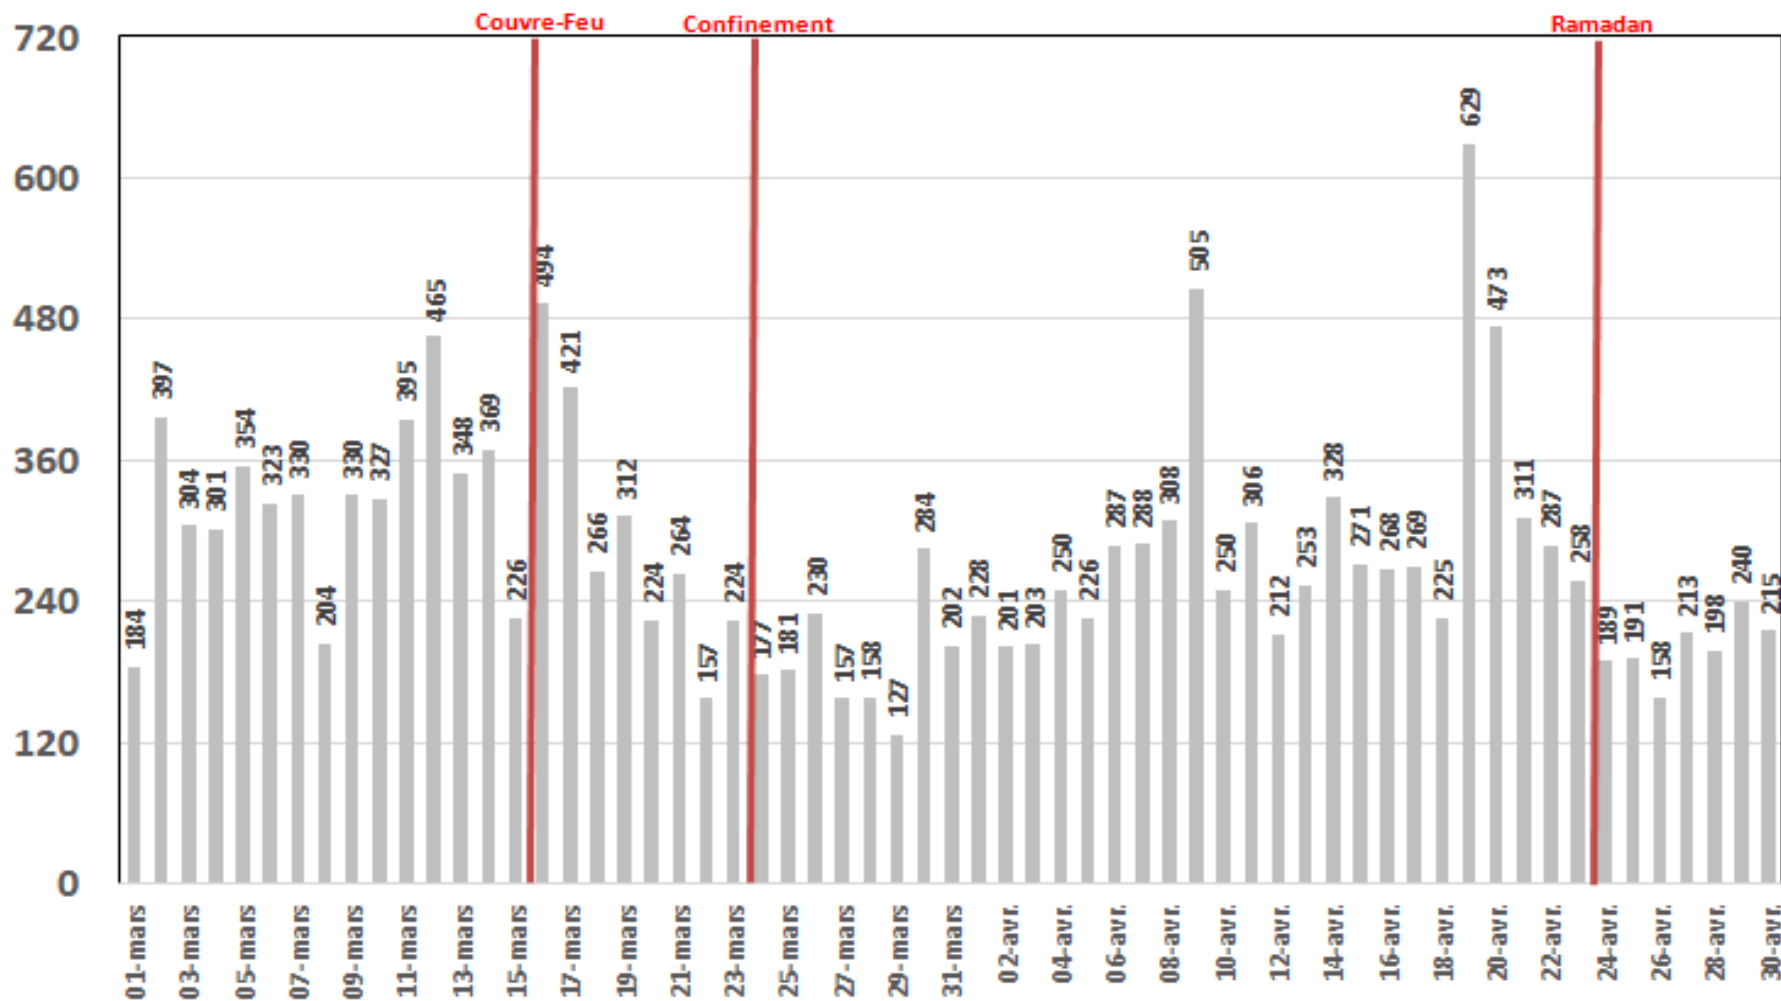

Traffic Data Mobile (To)

Traffic Data Mobile sur Smartphone

Traffic Data Mobile sur Smartphone (To)

Traffic Data Mobile sur Clés 3G/4G

Traffic Data Mobile sur Clés 3G/4G (To)

Traffic Data Fixe Hertzienne

Traffic Data Fixe Hertzienne (Box-Data & LTE-TDD) (To)

Traffic Data sur Box-Data

Traffic Data sur Box-Data (To)

Traffic Data sur LTE-TDD

Traffic Data sur LTE-TDD (To)

Evolution quotidienne du nombre des réclamations relatives aux services Box Data & LTE-TDD

Nombre de réclamations Box Data & LTE-TDD

Traffic Voix Mobile