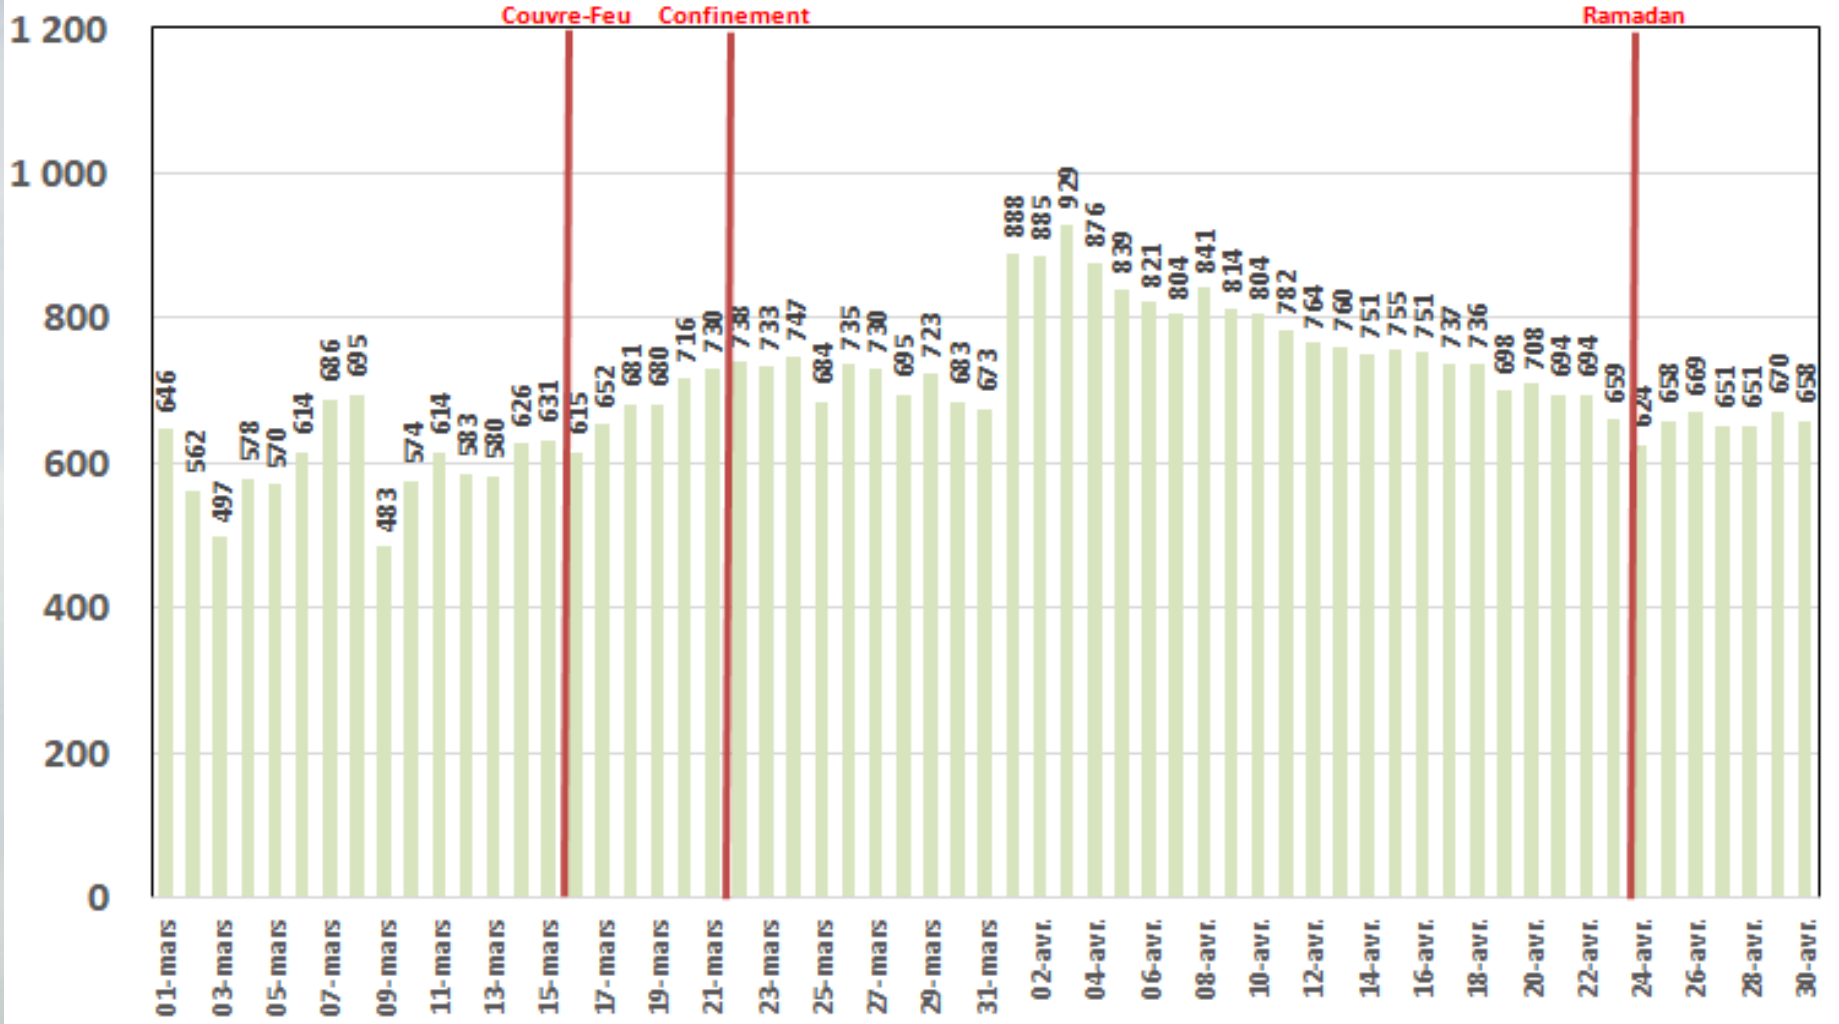

Traffic Data Mobile (To)

Traffic Data Mobile sur Smartphone

Traffic Data Mobile sur Smartphone (To)

Traffic Data Mobile sur Clés 3G/4G

Traffic Data Mobile sur Clés 3G/4G (To)

Traffic Data Fixe Hertzienne

Traffic Data Fixe Hertzienne (Box-Data & LTE-TDD) (To)

Traffic Data sur Box-Data

Traffic Data sur Box-Data (To)

Traffic Data sur LTE-TDD

Traffic Data sur LTE-TDD (To)

Evolution quotidienne du nombre des réclamations relatives aux services Box Data & LTE-TDD

Nombre de réclamations Box Data & LTE-TDD