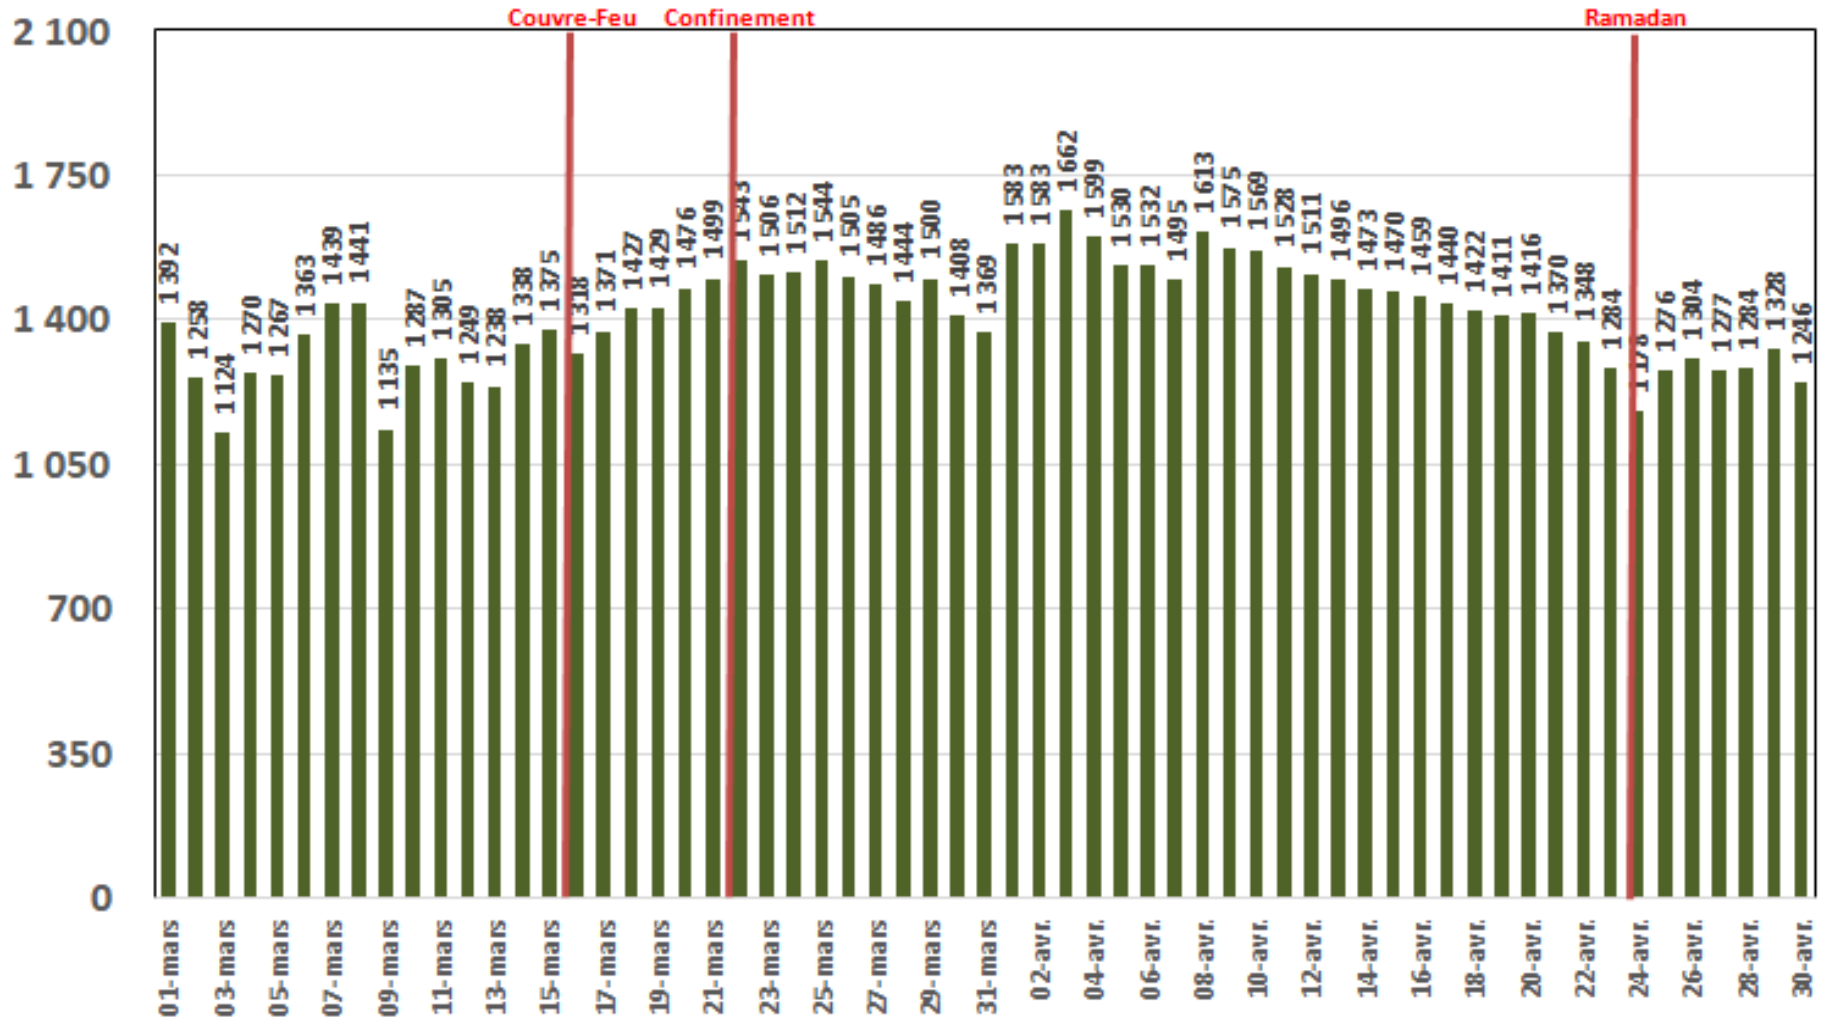

Effet du Couvre-feu et du Confinement Total sur:
**Le Trafic Internet Mobile
et Le Trafic Internet Fixe Hertzien
(& réclamations)**

**Evolution Journalière
du 1^{er} Mars 2020 au 30 Avril 2020**

Traffic Data Mobile

Traffic Data Mobile (To)

Traffic Data Mobile sur Smartphone

Traffic Data Mobile sur Smartphone (To)

Traffic Data Mobile sur Clés 3G/4G

Traffic Data Mobile sur Clés 3G/4G (To)

Traffic Data Fixe Hertzienne

Traffic Data Fixe Hertzienne (Box-Data & LTE-TDD) (To)

Traffic Data sur Box-Data

Traffic Data sur Box-Data (To)

Traffic Data sur LTE-TDD

Traffic Data sur LTE-TDD (To)

Evolution quotidienne du nombre des réclamations relatives aux services Box Data & LTE-TDD

Nombre de réclamations Box Data & LTE-TDD