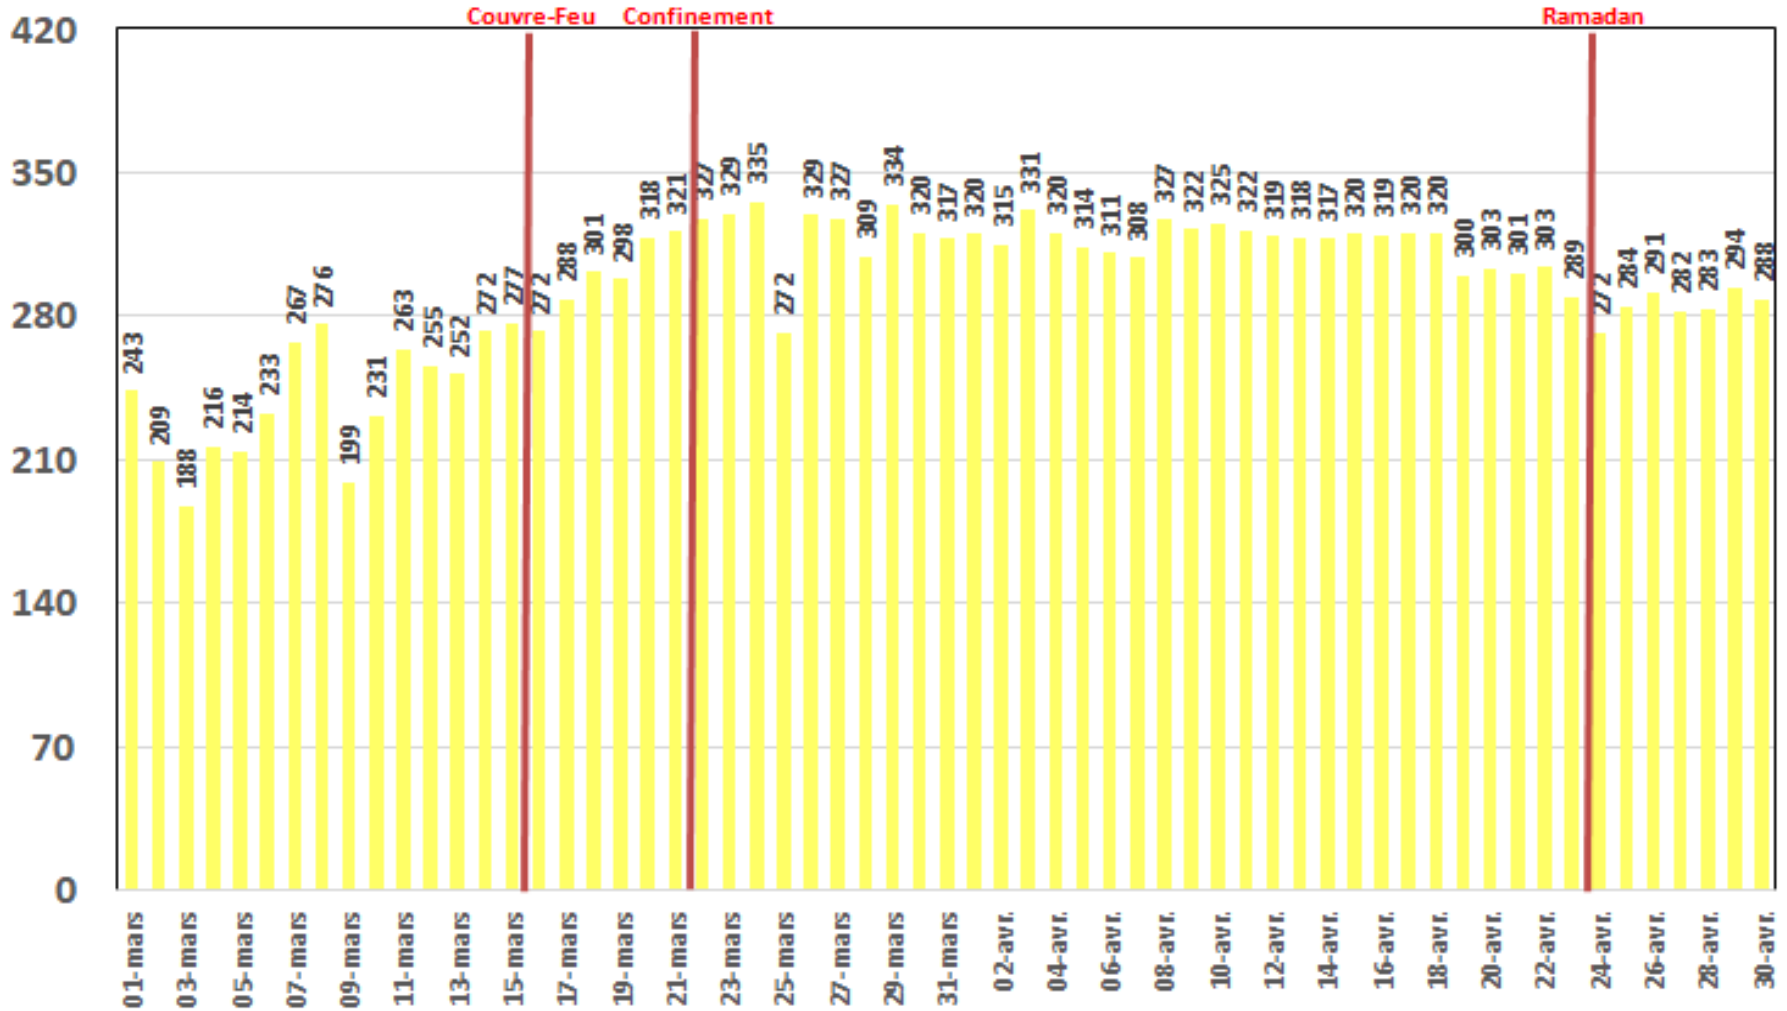

Traffic Data Mobile (To)

Traffic Data Mobile sur Smartphone

Traffic Data Mobile sur Smartphone (To)

Traffic Data Mobile sur Clés 3G/4G

Traffic Data Mobile sur Clés 3G/4G (To)

Traffic Data Fixe Hertzienne

Traffic Data Fixe Hertzienne (Box-Data & LTE-TDD) (To)

Traffic Data sur Box-Data

Traffic Data sur Box-Data (To)

Traffic Data sur LTE-TDD

Traffic Data sur LTE-TDD (To)

Evolution quotidienne du nombre des réclamations relatives aux services Box Data & LTE-TDD

Nombre de réclamations Box Data & LTE-TDD